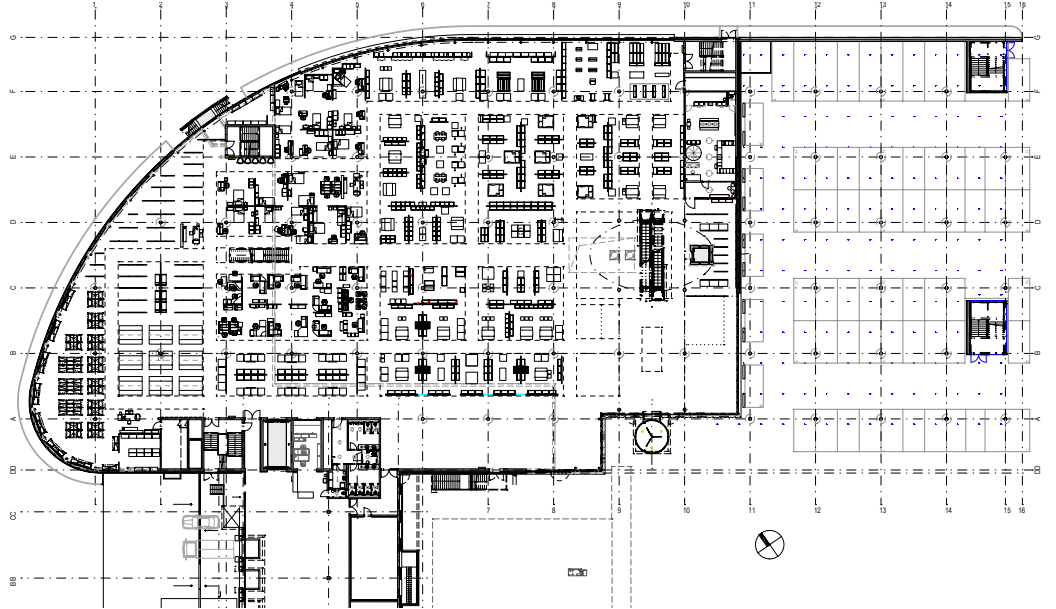

Projekt | Die im Ausstellungskonzept definierten Gestaltungsgrundsätze und Massnahmen wurden aufgenommen und teilweise weiterentwickelt. Das neue Möbelhaus besticht durch seine grosszügige Eingangssituation mit dem Kundenempfang und der ovalen lichtdurchfluteten Mall, welche mit einem über zwei Geschosse führenden Fadenvorhang betont wird. Wiederum wurde viel Wert auf eine orthogonale Wegführung, eine übersichtliche Organisation der Ausstellflächen und eine klare Gruppierung von Wohnbereichen und Wohnstilen.

5 | 6 | 7

- 3 | Badeshop
- 4 | Grundriss Erdgeschoss
- 5 | Glasboutique
- 6 | Kundentoiletten
- 7 | White-Shop

D E S I G N O A G
I n n e n A r c h i t e k t e n V S I . A S A I . S I A
T h i e r s t e i n e r a l l e e 1 7
C H - 4 0 5 3 B a s e l
F O N 0 6 1 3 3 7 7 0 7 0
F A X 0 6 1 3 3 7 7 0 7 1
w w w . d e s i g n o a g . c h