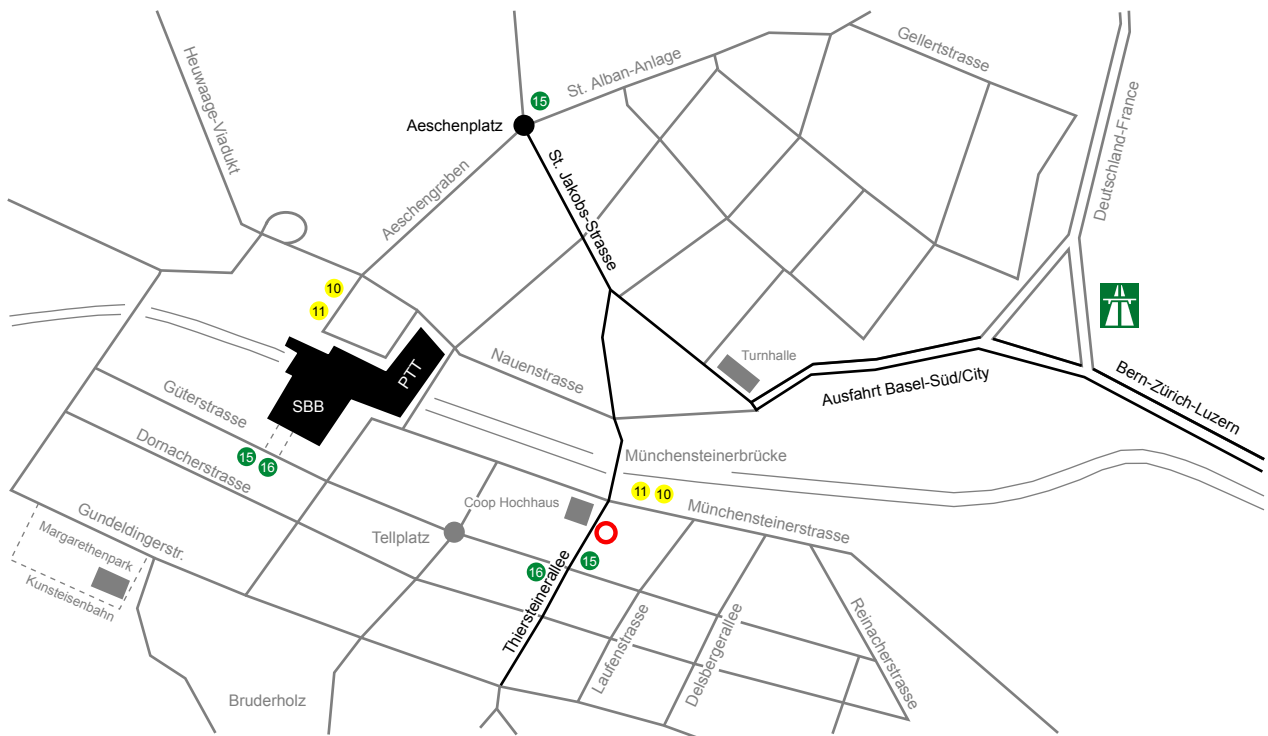

i n f o @ d e s i g n o a g . c h

Standort/Adresse

Mit dem Zug

- Bahnhof SBB - Ausgang Centralbahnplatz benutzen
- Mit Tram Nr. 10 oder 11 ab Centralbahnplatz in Richtung Dornach / Aesch
- bei Haltestelle "Münchensteinerstrasse" aussteigen

Mit dem Tram

- Linien Nr. 10 + 11: Haltestelle "Münchensteinerstrasse"
- Linien Nr. 15 + 16: Haltestelle "Heiliggeistkirche"

Mit dem Auto

- Ausfahrt Autobahn Basel Süd / City
- Ende Autobahn = Rotlicht (rechte Spur)
- danach einspuren Richtung "Gundeldingen / Münchenstein"
- nach Linkskurve alles geradeaus (Spur halten)
- über Brücke (Wegweiser Bruderholz)
- Thiersteinallee 17 ist auf der linken Strassenseite
- ca. 100 m nach der Brücke